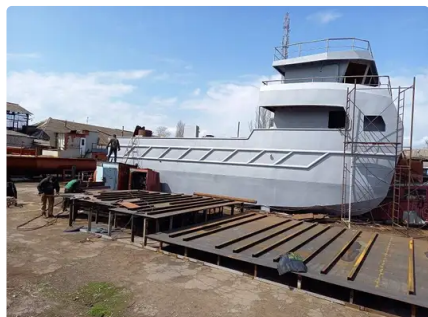

id 3012

Trækbåd

Skibs-id	3012
Kategori	Trækbåd
Byggeår	2021
Skibets tilføjesdato	2021-10-09
Tilføjet af	SeaBoats

Skibets dimensioner

Samlet længde (LOA), m	17.5
Fartøjs dybgang, m	1.5

Yderligere Information