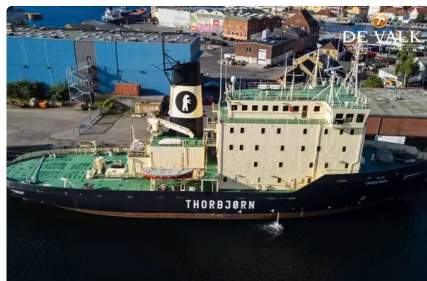

id 3014

Isbryder

Skibs-id	3014
Kategori	Isbryder
Byggeår	1980
Pris	€9,750,000
Skibets tilføjesdato	2021-10-09
Tilføjet af	De Valk Sneek

Skibets dimensioner

Samlet længde (LOA), m	67.55
Fartøjs dybgang, m	4.7