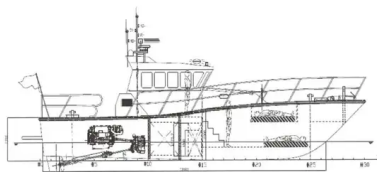

id 3098

Patruljebåd

Skibs-id	3098
Kategori	Patruljebåd
klasse	RINA
Byggeår	2012
Pris	\$380,000
Skibets tilføjelsesdato	2021-10-05
Tilføjet af	Global Work Boats

Skibets dimensioner

Samlet længde (LOA), m	16
Fartøjs dybgang, m	0.7