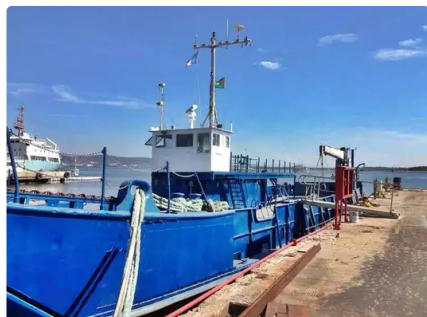

## Landing Craft, Tank

Skibs-id	3114
Kategori	<a href="#">Landing Craft, Tank</a>
Byggeår	2017
Skibets tilføjesdato	2021-10-04
Tilføjet af	<a href="#">Mathew Moen (Ship World Brokerage)</a>

## Skibets dimensioner

Samlet længde (LOA), m	135
------------------------	-----