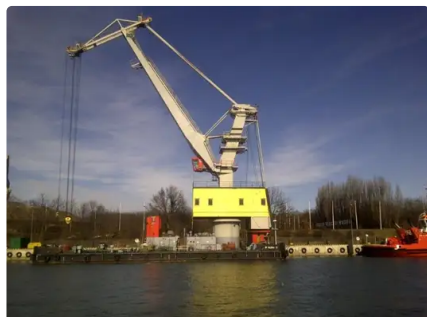

id 3146

## Kranfartøj

Skibs-id	3146
Kategori	<a href="#">Kranfartøj</a>
klasse	PRS
Byggeår	1988
Skibets tilføjesdato	2021-10-03
Tilføjet af	<a href="#">SnP Team (D. van der Kamp Shippales BV)</a>

## Skibets dimensioner

Samlet længde (LOA), m	42.56
------------------------	-------