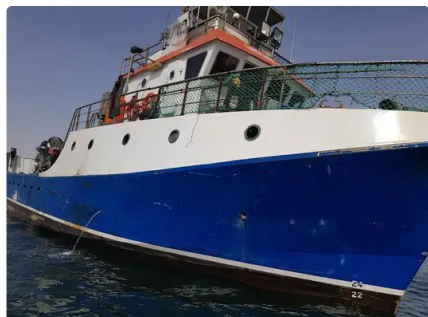

id 3155

## Trækbåd

Skibs-id	3155
Kategori	<a href="#">Trækbåd</a>
Byggeår	2002
Skibets tilføjesdato	2021-10-02
Tilføjet af	<a href="#">Global Work Boats</a>

## Skibets dimensioner

Samlet længde (LOA), m	26
------------------------	----