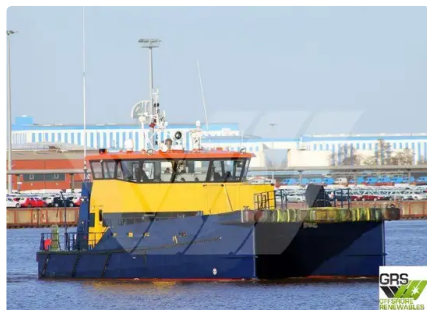

id 3238

vindmøllefartøj

| | |
|-------------------------|---|
| Skibs-id | 3238 |
| Kategori | vindmøllefartøj |
| Byggeår | 2012 |
| Flag | Luxembourg |
| Pris | €2,000,000 |
| Skibets tilføjelsesdato | 2021-09-29 |
| Tilføjet af | GRS.OFFSHORE RENEWABLES |

Skibets dimensioner

| | |
|------------------------|-------|
| Samlet længde (LOA), m | 25.75 |
| Dybde, m | 5 |
| Fartøjs dybgang, m | 1.75 |

Yderligere Information

| | |
|-------------|----|
| Selvkørende | |
| Dæk | 1 |
| Passagerer | 12 |