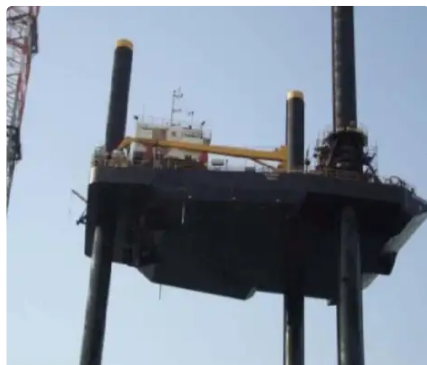

id 3340

Pram

Skibs-id	3340
Kategori	Pram
Byggeår	2006
Skibets tilføjesdato	2021-09-26
Tilføjet af	Global Work Boats

Skibets dimensioner

Samlet længde (LOA), m 79

Yderligere Information

Hovedmotor are twin CAT 3508B with total 1920hp. 492hp