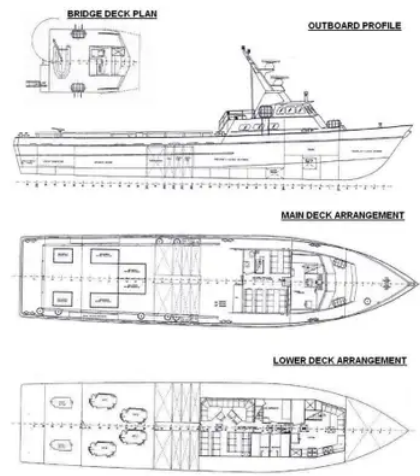

id 3411

Besætningsbåd

Skibs-id	3411
Kategori	Besætningsbåd
klasse	RINA
Byggeår	2005
Flag	Italien
Pris	€550,000
Skibets tilføjelsesdato	2021-09-22
Tilføjet af	Blue Sea Brokers

Skibets dimensioner

Samlet længde (LOA), m	33.53
Fartøjs dybgang, m	1.6

Yderligere Information

Type brændstof	MGO
Selvkørende	
Mandskab	1981

Lignende skibe	Vis lignende skibe
Forespørgsler	Matchende indkøbsanmodninger
e-mail	Send e-mail