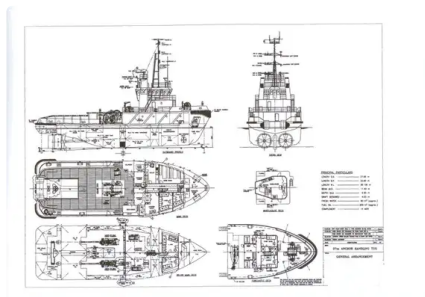

## Trækbåd

Skibs-id	3418
Kategori	<a href="#">Trækbåd</a>
Byggeår	2010
Skibets tilføjesdato	2021-09-22
Tilføjet af	<a href="#">Marine Brokers Australia</a>

## Skibets dimensioner

Samlet længde (LOA), m	37
Dybde, m	4