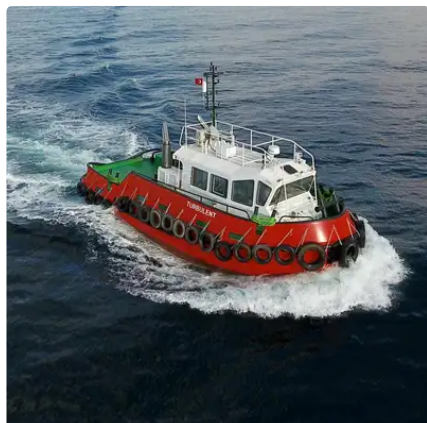

id 3424

## Trækbåd

Skibs-id	3424
Kategori	<a href="#">Trækbåd</a>
Byggeår	2018
Skibets tilføjesdato	2021-09-22
Tilføjet af	<a href="#">Arya Shipyard</a>

## Skibets dimensioner

Samlet længde (LOA), m	14.95
Fartøjs dybgang, m	2.4