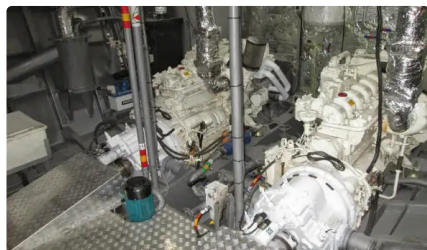

id 3434

Trækbåd

Skibs-id	3434
Kategori	Trækbåd
Byggeår	2017
Skibets tilføjesdato	2021-09-21
Tilføjet af	Arya Shipyard

Skibets dimensioner

Samlet længde (LOA), m	14.95
Fartøjs dybgang, m	1

Yderligere Information