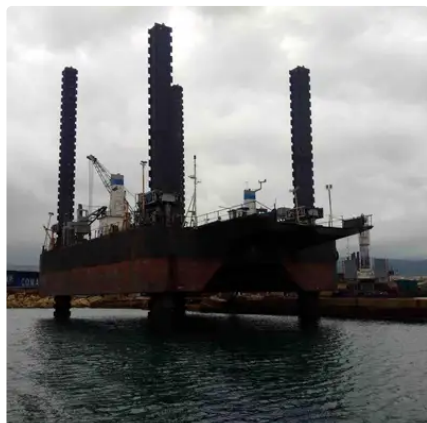

id 3482

Pram

Skibs-id	3482
Kategori	Pram
klasse	RINA
Byggeår	1970
Skibets tilføjelsesdato	2021-09-20
Tilføjet af	Georgia Sguraki (GO SHIPPING & MANAGEMENT Inc.)

Skibets dimensioner

Samlet længde (LOA), m	46
Fartøjs dybgang, m	2