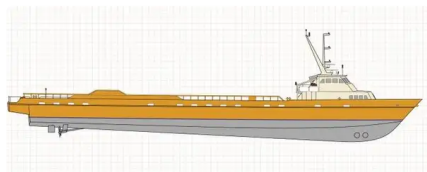

id 3540

Forsyningskib

Skibs-id	3540
Kategori	Forsyningskib
klasse	ABS
Byggeår	2014
Skibets tilføjesdato	2021-09-17
Tilføjet af	SeaBoats

Skibets dimensioner

Samlet længde (LOA), m 61.26

Yderligere Information

Hovedmotor	Four (4) 3512C CAT Diesels, 2,250 BHP each @ 1,800 RPM
Selvkørende	
Mandskab	2
Passagerer	4

Lignende skibe	Vis lignende skibe
Forespørgsler	Matchende indkøbsanmodninger
e-mail	Send e-mail