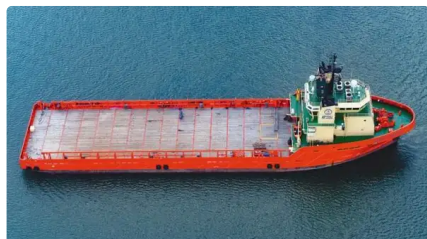

## Trækbåd

Skibs-id	3542
Kategori	<a href="#">Trækbåd</a>
Byggeår	2010
Flag	Cuba
Skibets tilføjesdato	2021-09-17
Tilføjet af	<a href="#">SeaBoats</a>

## Skibets dimensioner

Samlet længde (LOA), m	85.34
Fartøjs dybgang, m	5.87

## Yderligere Information

Hovedmotor	Two (2) CAT C280-8 Diesels, 7,200 BHP
Selvkørende	

Lignende skibe	<a href="#">Vis lignende skibe</a>
Forespørgsler	<a href="#">Matchende indkøbsanmodninger</a>
e-mail	<a href="#">Send e-mail</a>