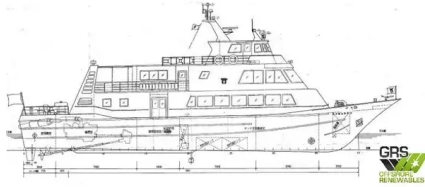

id 3569

Besætningsbåd

Skibs-id	3569
Kategori	Besætningsbåd
Byggeår	1989
Flag	Japan
Pris	€500,000
Skibets tilføjelsesdato	2021-09-17
Tilføjet af	GRS.OFFSHORE RENEWABLES

Målt vægt

DWT	26
-----	----

Skibets dimensioner

Samlet længde (LOA), m	35.81
Dybde, m	1
Fartøjs dybgang, m	1.56

Yderligere Information

Selvkørende	
Dæk	1

Lignende skibe	Vis lignende skibe
Forespørgsler	Matchende indkøbsanmodninger
e-mail	Send e-mail