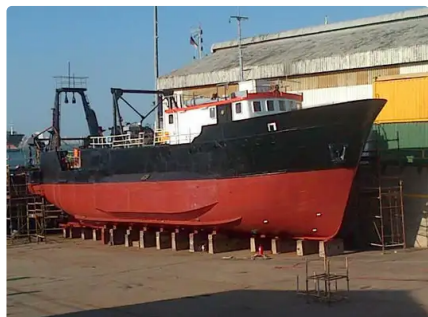

id 3592

## Langlinefartøj

Skibs-id	3592
Kategori	<a href="#">Langlinefartøj</a>
Byggeår	1973
Skibets tilføjelsesdato	2021-09-16
Tilføjet af	<a href="#">Steve (Twende Africa Group of Companies (PTY) LTD.)</a>

## Målt vægt

BRT 23170

## Skibets dimensioner

Samlet længde (LOA), m	31.8
Fartøjs dybgang, m	2.8