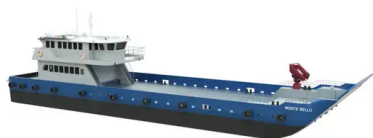

id 3640

Køleskib

Skibs-id	3640
Kategori	Køleskib
Skrog	dobbelt bund
klasse	IACS
Byggeår	2021
Flag	Fiji
Skibets tilføjelsesdato	2021-09-13
Tilføjet af	Australasian Maritime Limited

Målt vægt

DWT	600
BRT	325
NRT	325

Skibets dimensioner

Samlet længde (LOA), m	45
Fartøjs dybgang, m	2.5

Yderligere Information

Hovedmotor	2 x 1007 kW
Selvkørende	
Dæk	1
Passagerer	12

Lignende skibe	Vis lignende skibe
Forespørgsler	Matchende indkøbsanmodninger
e-mail	Send e-mail