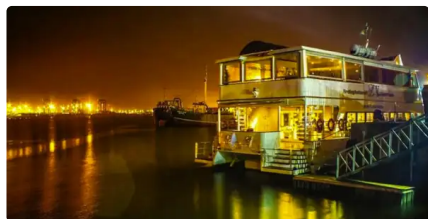

id 3660

Krydstogtskib

Skibs-id	3660
Kategori	Krydstogtskib
Byggeår	2014
Skibets tilføjesdato	2021-09-12
Tilføjet af	Steve (Twende Africa Group of Companies (PTY) LTD.)

Skibets dimensioner

Samlet længde (LOA), m	24
Fartøjs dybgang, m	1.8