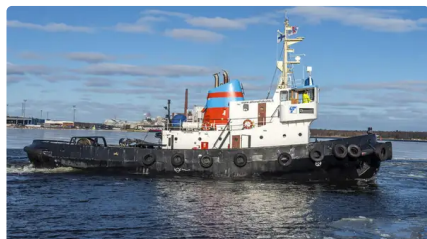

id 3662

Trækbåd

Skibs-id	3662
Kategori	Trækbåd
Byggeår	1963
Skibets tilføjesdato	2021-09-12
Tilføjet af	Shipsforsale Sweden AB

Skibets dimensioner

Samlet længde (LOA), m	28.53
Fartøjs dybgang, m	3.8

Yderligere Information

Hovedmotor	at 800 bHp
Selvkørende	

Lignende skibe	Vis lignende skibe
Forespørgsler	Matchende indkøbsanmodninger
e-mail	Send e-mail