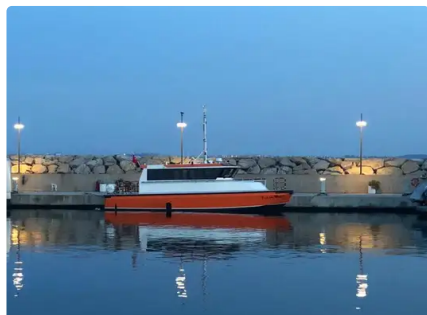

id 3683

Trækbåd

Skibs-id	3683
Kategori	Trækbåd
Pris	€390,000
Skibets tilføjesdato	2021-09-11
Tilføjet af	Arya Shipyard

Skibets dimensioner

Samlet længde (LOA), m	15
Fartøjs dybgang, m	0.7

Yderligere Information