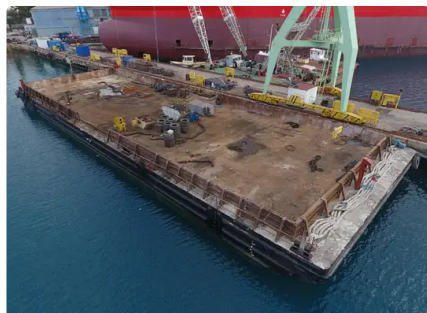

id 3749

Pram

Skibs-id	3749
Kategori	Pram
klasse	BV
Byggeår	2004
Flag	Panama
Pris	€800,000
Skibets tilføjesdato	2021-09-08
Tilføjet af	Blue Sea Brokers

Målt vægt

DWT	1316
-----	------

Skibets dimensioner

Samlet længde (LOA), m	55.31
Fartøjs dybgang, m	2.3