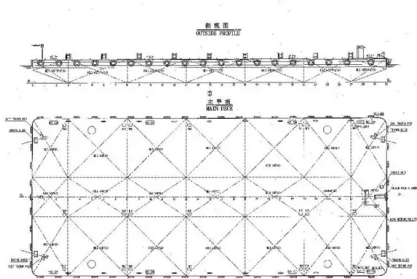

id 3805

Pram