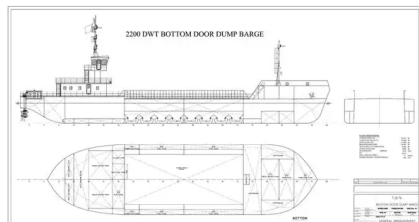

id 3808

Pram

Skibs-id	3808
Kategori	Pram
Byggeår	2020
Skibets tilføjesdato	2021-09-05
Tilføjet af	Georgia Sgouraki (GO SHIPPING & MANAGEMENT Inc.)

Målt vægt

DWT 2200

Skibets dimensioner

Samlet længde (LOA), m	62.4
Fartøjs dybgang, m	4