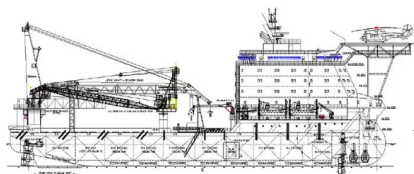

id 3839

Fast Supply Vessel (FSV)

Skibs-id	3839
Kategori	Fast Supply Vessel (FSV)
klasse	ABS
Byggeår	2019
Skibets tilføjesdato	2021-09-04
Tilføjet af	Global Work Boats

Skibets dimensioner

Samlet længde (LOA), m	115
Dybde, m	6