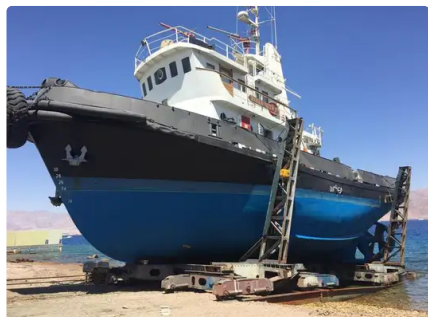

id 3848

Trækbåd

Skibs-id	3848
Kategori	Trækbåd
Byggeår	1966
Pris	\$200,000
Skibets tilføjesdato	2021-09-04
Tilføjet af	Workboatsales

Skibets dimensioner

Samlet længde (LOA), m	28.24
Fartøjs dybgang, m	3.5