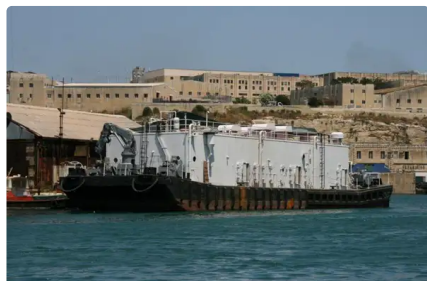

## Pram

Skibs-id	3949
Kategori	<a href="#">Pram</a>
Byggeår	1985
Skibets tilføjesdato	2021-08-31
Tilføjet af	<a href="#">Steve (Twende Africa Group of Companies (PTY) LTD.)</a>

## Skibets dimensioner

Samlet længde (LOA), m	36
LBP	10
Dybde, m	3.2
Fartøjs dybgang, m	1.52