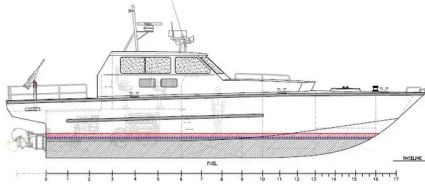

id 4001

Patruljebåd

Skibs-id	4001
Kategori	Patruljebåd
Byggeår	2021
Skibets tilføjesdato	2021-08-30
Tilføjet af	SeaBoats

Målt vægt

DWT 2

Skibets dimensioner

Samlet længde (LOA), m	15.5
Fartøjs dybgang, m	0.8

Yderligere Information

Hovedmotor 2x Scania DI16 077M 846kW @ 2300 rpm. Propulsion: 2x Doen DJ170HP

Selvkørende

Lignende skibe	Vis lignende skibe
Forespørgsler	Matchende indkøbsanmodninger
e-mail	Send e-mail