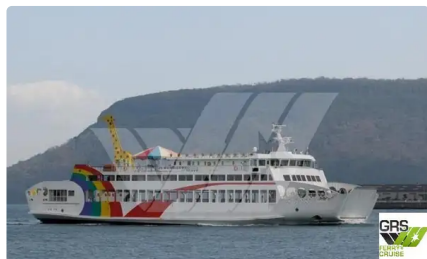

id 4015

RORO skib

Skibs-id	4015
Kategori	RORO skib
Byggeår	2001
Flag	Japan
Pris	\$2,000,000
Skibets tilføjelsesdato	2021-08-29
Tilføjet af	GRS.OFFSHORE RENEWABLES

Skibets dimensioner

Samlet længde (LOA), m	65.77
Dybde, m	7
Fartøjs dybgang, m	2.7