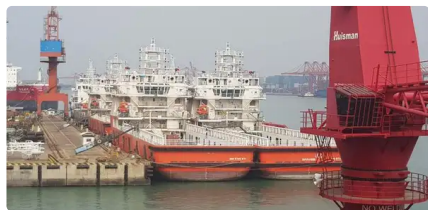

id 4029

Platformsforsyningskib (PSV)

Skibs-id	4029
Kategori	Platformsforsyningskib (PSV)
klasse	BV
Byggeår	2021
Pris	\$7,500,000
Skibets tilføjelsesdato	2021-08-29
Tilføjet af	Global Work Boats

Skibets dimensioner

Samlet længde (LOA), m	78
Dybde, m	7.8

Yderligere Information

Selvkørende	
Dæk	1
Mandskab	20

Lignende skibe	Vis lignende skibe
Forespørgsler	Matchende indkøbsanmodninger
e-mail	Send e-mail