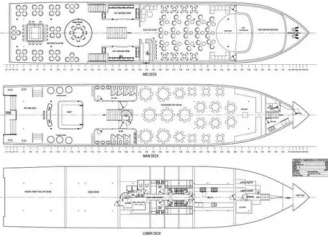

id 4036

Krydstogtskib

Skibs-id	4036
Kategori	Krydstogtskib
Byggeår	2010
Skibets tilføjesdato	2021-08-29
Tilføjet af	MOTIF Marine

Målt vægt

NRT	12
-----	----

Skibets dimensioner

Samlet længde (LOA), m	45
Fartøjs dybgang, m	2.45