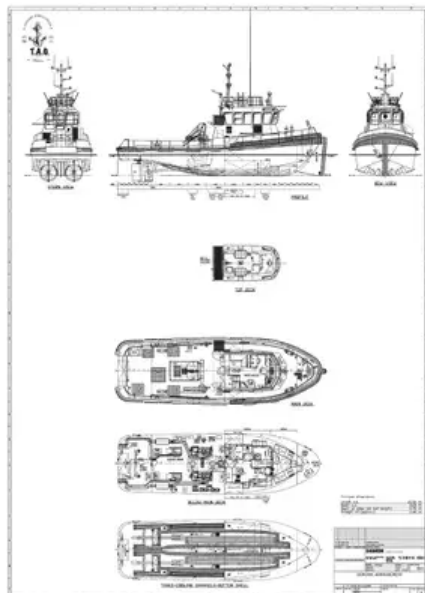

id 4106

Trækbåd

Skibs-id	4106
Kategori	Trækbåd
klasse	BV
Byggeår	2020
Skibets tilføjelsesdato	2021-08-20
Tilføjet af	Steve (Twende Africa Group of Companies (PTY) LTD.)

Skibets dimensioner

Samlet længde (LOA), m	20.5
Dybde, m	2.7
Fartøjs dybgang, m	2.4