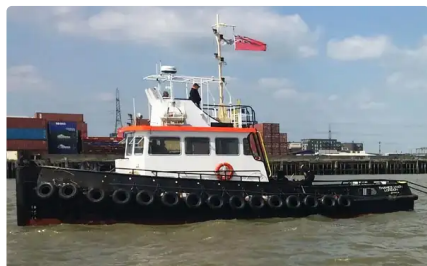

id 4281

Trækbåd

Skibs-id	4281
Kategori	Trækbåd
Byggeår	1991
Skibets tilføjesdato	2021-11-23
Tilføjet af	SC Chambers & Co Limited

Skibets dimensioner

Samlet længde (LOA), m	16.5
Fartøjs dybgang, m	2.2

Yderligere Information