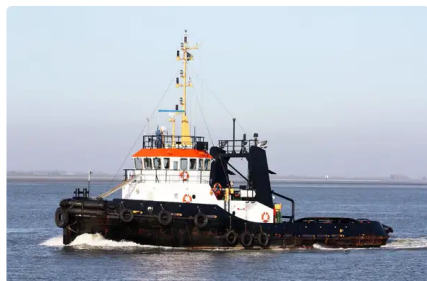

id 4311

Trækbåd

Skibs-id	4311
Kategori	Trækbåd
Byggeår	1992
Skibets tilføjesdato	2021-11-24
Tilføjet af	Cemastco LTD

Skibets dimensioner

Samlet længde (LOA), m	29
Dybde, m	4.1
Fartøjs dybgang, m	3.7

Yderligere Information

Hovedmotor	2x Yanmar, total 2400 hp
Selvkørende	

Lignende skibe	Vis lignende skibe
Forespørgsler	Matchende indkøbsanmodninger
e-mail	Send e-mail