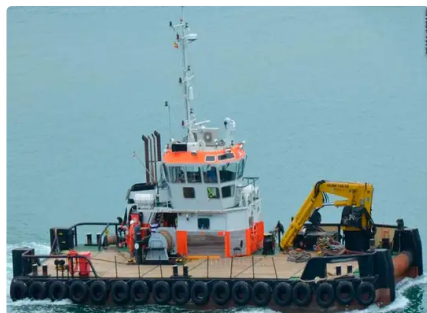

id 4335

## Trækbåd

Skibs-id	4335
Kategori	<a href="#">Trækbåd</a>
Byggeår	2009
Flag	Det Forenede Kongerige
Skibets tilføjesdato	2021-12-01
Tilføjet af	<a href="#">Blue Sea Brokers</a>

## Skibets dimensioner

Samlet længde (LOA), m	22
Fartøjs dybgang, m	2.2