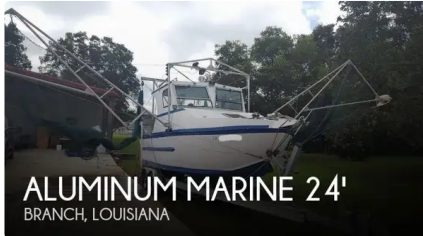

id 4336

Fiskeritrawler

Skibs-id	4336
Kategori	Fiskeritrawler
Byggeår	1984
Pris	\$34,000
Skibets tilføjelsesdato	2021-12-01
Tilføjet af	POP Yachts

Skibets dimensioner

Samlet længde (LOA), m	24
Fartøjs dybgang, m	2