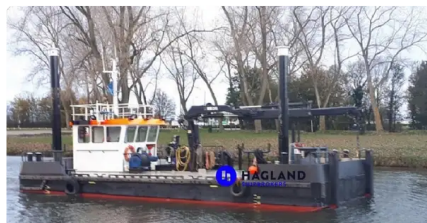

## Arbejdsbåde

Skibs-id	4338
Kategori	<a href="#">Arbejdsbåde</a>
Byggeår	2012
Skibets tilføjesdato	2021-12-02
Tilføjet af	<a href="#">Andreas Sonnichsen (Hagland)</a>

## Skibets dimensioner

Samlet længde (LOA), m	14
Bjælke, m	6
Dybde, m	1.2
Fartøjs dybgang, m	1.8