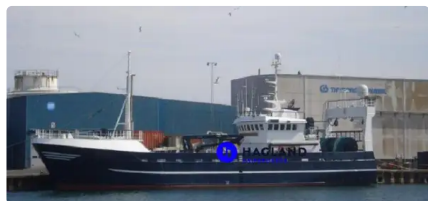

id 4351

## Fartøj til forarbejdning og levering af fisk

|                         |  |
|-------------------------|--|
| Skibs-id                | 4351   |
| Kategori                | <a href="#">Fartøj til forarbejdning og levering af fisk</a> |
| Byggeår                 | 1985   |
| Skibets tilføjelsesdato | 2021-12-02   |
| Tilføjet af             | <a href="#">Kristen Broe (Hagland)</a>                       |