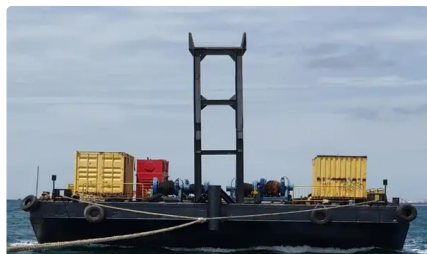

id 4366

## Pram

Skibs-id	4366
Kategori	<a href="#">Pram</a>
klasse	RINA
Byggeår	2008
Flag	Singapore
Pris	\$475,000
Skibets tilføjelsesdato	2021-12-06
Tilføjet af	<a href="#">SeaBoats</a>

## Målt vægt

DWT	2341
BRT	915

## Skibets dimensioner

Samlet længde (LOA), m	52.67
Fartøjs dybgang, m	3.66