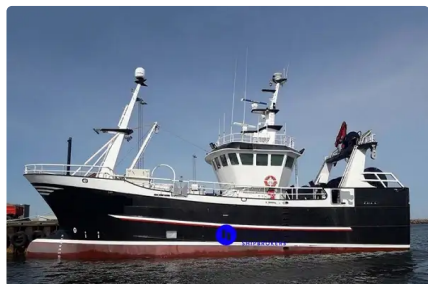

id 4388

Fartøj til forarbejdning og levering af fisk

Skibs-id	4388
Kategori	Fartøj til forarbejdning og levering af fisk
Byggeår	2018
Skibets tilføjelsesdato	2020-12-17
Tilføjet af	Kristen Broe (Hagland)

Skibets dimensioner

Samlet længde (LOA), m	23.95
Bjælke, m	7.2
Dybde, m	6.05

Yderligere Information

Selvkørende	
Dæk	1

Lignende skibe	Vis lignende skibe
Forespørgsler	Matchende indkøbsanmodninger
e-mail	Send e-mail