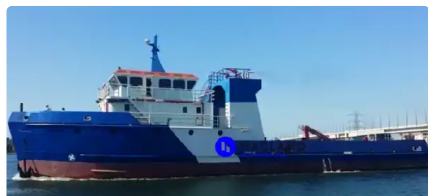

id 4394

Bugserbåd

Skibs-id	4394
Kategori	Bugserbåd
Byggeår	2019
Skibets tilføjesdato	2020-11-13
Tilføjet af	jijnjin (cssc-mtu)

Målt vægt

BRT	250
NRT	180

Skibets dimensioner

Samlet længde (LOA), m	37.8
Bjælke, m	9.15
Dybde, m	3.7
Fartøjs dybgang, m	3