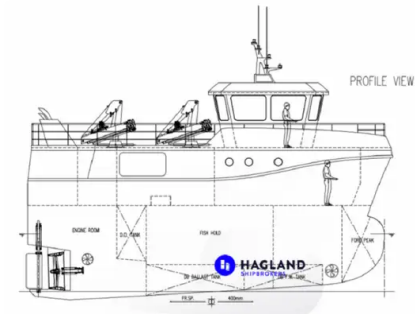

id 4395

Langlinefartøj

Skibs-id	4395
Kategori	Langlinefartøj
Skibets tilføjesdato	2020-11-11
Tilføjet af	Orla Fjord (Hagland)

Skibets dimensioner

Samlet længde (LOA), m	14.95
Bjælke, m	7
Dybde, m	3.7
Fartøjs dybgang, m	2.2