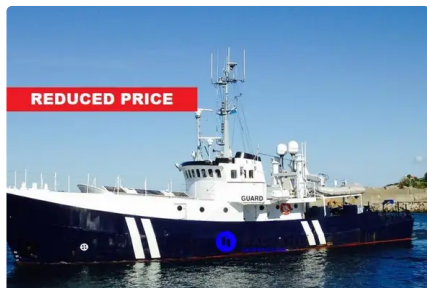

id 4410

## Støtte fartøj

Skibs-id	4410
Kategori	<a href="#">Støtte fartøj</a>
Byggeår	1973
Skibets tilføjelsesdato	2020-09-16
Tilføjet af	<a href="#">Andreas Sonnichsen (Hagland)</a>

## Skibets dimensioner

Samlet længde (LOA), m	26.3
Bjælke, m	7.4
Fartøjs dybgang, m	3