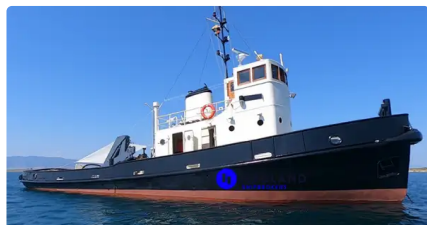

id 4431

Bugserbåd

Skibs-id	4431
Kategori	Bugserbåd
Byggeår	1956
Skibets tilføjesdato	2020-05-13
Tilføjet af	Andreas Sonnichsen (Hagland)

Skibets dimensioner

Samlet længde (LOA), m	23.2
Bjælke, m	5.95
Fartøjs dybgang, m	2.12