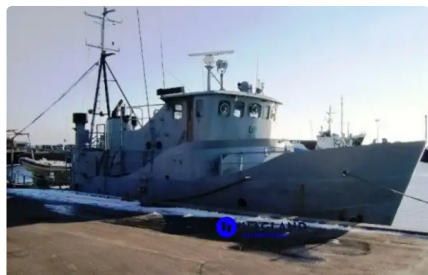

id 4440

## Patruljebåd

Skibs-id	4440
Kategori	<a href="#">Patruljebåd</a>
Byggeår	1975
Skibets tilføjesdato	2020-05-12
Tilføjet af	<a href="#">Andreas Sonnichsen (Hagland)</a>

## Skibets dimensioner

Samlet længde (LOA), m	19.75
Bjælke, m	5.7