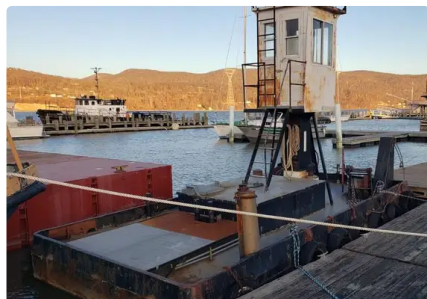

id 4514

Trækbåd

Skibs-id	4514
Kategori	Trækbåd
Byggeår	1989
Pris	\$75,000
Skibets tilføjesdato	2021-12-17
Tilføjet af	Scruton Marine Services

Skibets dimensioner

Samlet længde (LOA), m	25
Fartøjs dybgang, m	3.5