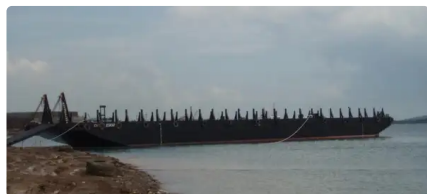

id 5537

Pram

Skibs-id	5537
Kategori	Pram
Byggeår	2007
Skibets tilføjesdato	2022-01-09
Tilføjet af	SeaBoats

Målt vægt

BRT	1463
NRT	1463

Skibets dimensioner

Samlet længde (LOA), m	230
Dybde, m	14

Yderligere Information

Selvkørende	
Dæk	1

Lignende skibe	Vis lignende skibe
Forespørgsler	Matchende indkøbsanmodninger
e-mail	Send e-mail