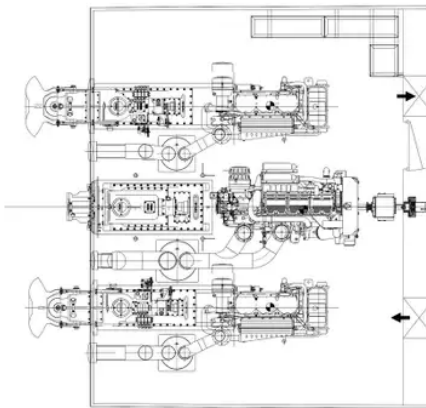

id 5586

Arbejdsbåde

[Damen FFV 2406 \(brandfartøj\)](#)

Skibs-id	5586
Kategori	Arbejdsbåde
Byggeår	2012
Skibets tilføjesdato	2022-01-24
Tilføjet af	Shipsforsale Sweden AB

Skibets dimensioner

Samlet længde (LOA), m 23.96