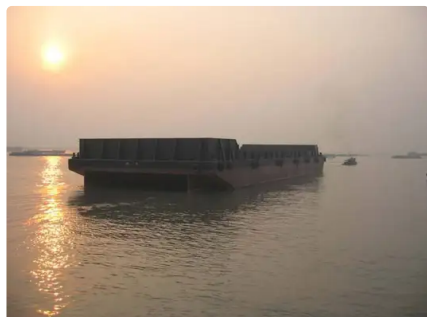

id 5605

Pram

[8000DWT pram 2018](#)

Skibs-id	5605
Kategori	Pram
klasse	BV
Byggeår	2018
Pris	\$1,900,000
Skibets tilføjelsesdato	2020-05-29
Tilføjet af	Global Work Boats

Målt vægt

DWT 8000

Skibets dimensioner

Samlet længde (LOA), m 91.5

Yderligere Information

Selvkørende

Dæk 1

Lignende skibe

[Vis lignende skibe](#)

Forespørgsler

[Matchende indkøbsanmodninger](#)