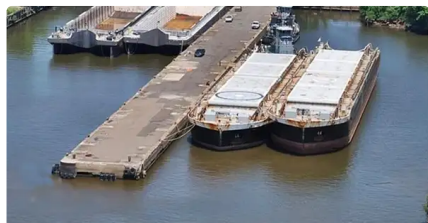

id 5713

Pram

[2-Superpramme](#)

Skibs-id	5713
Kategori	Pram
klasse	ABS
Byggeår	1984
Pris	\$3,800,000
Skibets tilføjelsesdato	2022-03-24
Tilføjet af	Mathew Moen (Ship World Brokerage)

Skibets dimensioner

Samlet længde (LOA), m	360
Fartøjs dybgang, m	32